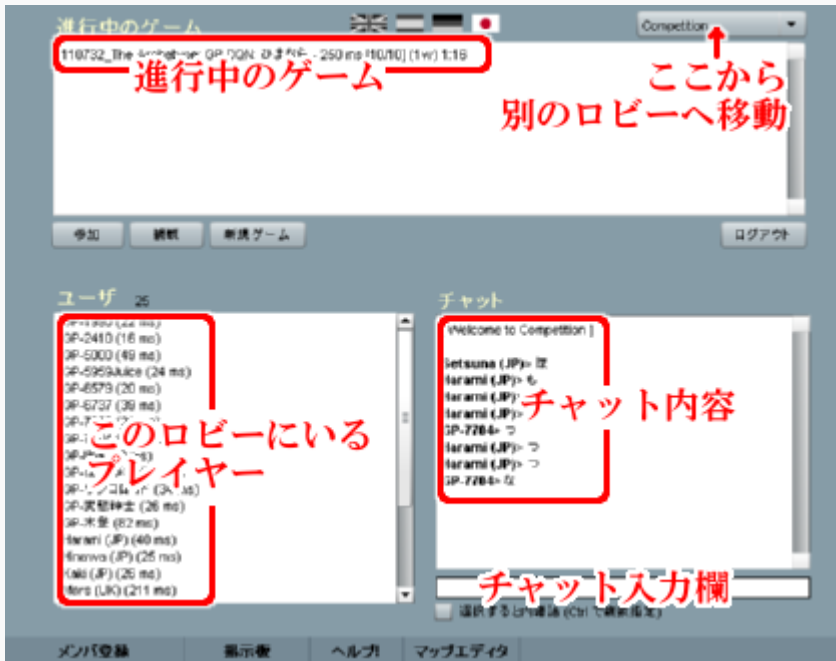

1. ロビーへ移動すると**進行中のゲーム**の一覧が表示されます。入りたいゲームを選択して下の**参加**ボタンをクリックするとゲームが始まります。

プレイヤーの横のmsはサーバーとの通信のタイムラグを表しています。

2. ゲーム情報の読み方は次のとおりです。この例ではプレイ人数が上限に達しているためこれ以上は参加できません。

110732 The Archetype: GP [10/10] ひまなら - 250 ms [10/10] (1w) 1:16
マップ名 立てた人 コメント [人数](観戦数) 残り時間

マップ名の前に[pwd]と書いてあるゲームに参加するにはパスワードが必要です。詳しくは[パスワードについて](#)をご覧ください。