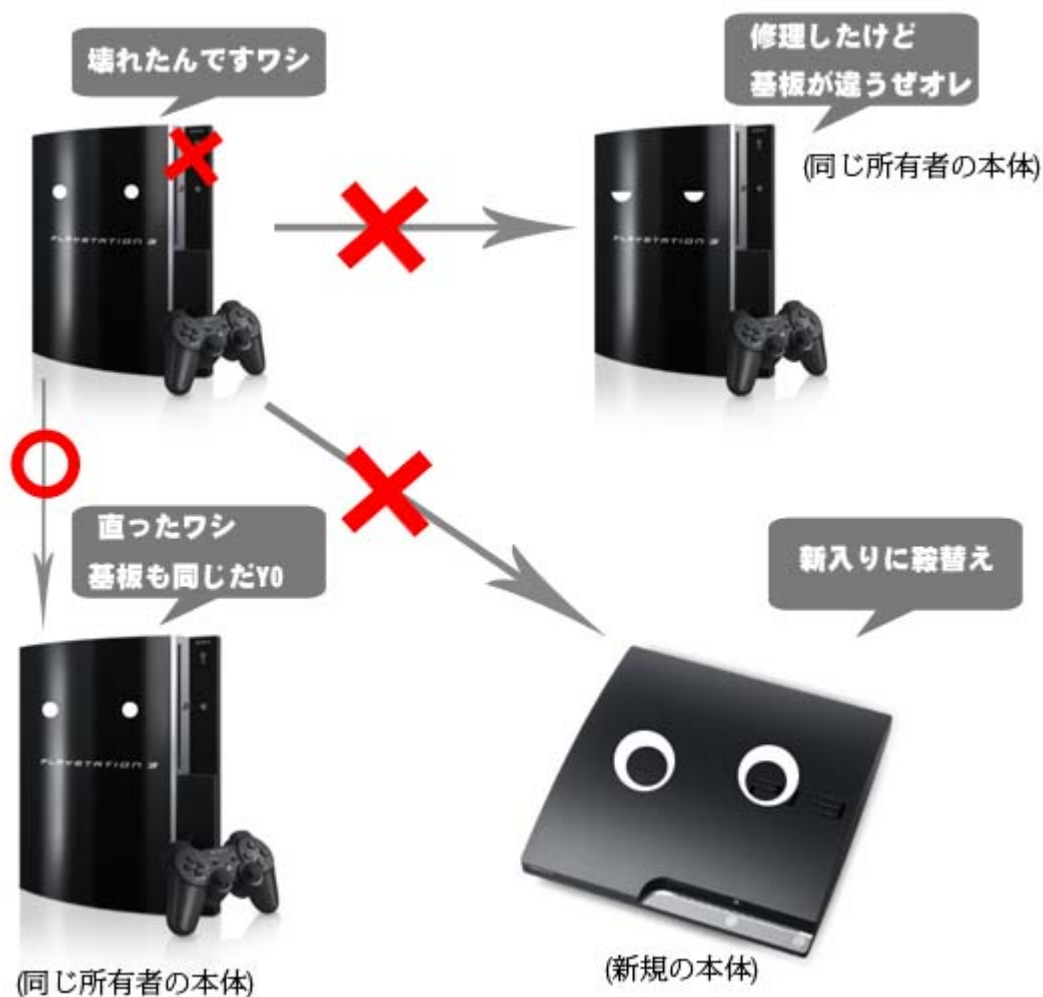

PS3での悲しい現状の仕様「移動不可」について纏めたwikiです 勘違いされると困るのですが

一部のセーブデータだけセーブデータが現状どうしても移動出来ない物が有ると言う事です。
一応移動可能になったようです。

3.15のファームウェアでPS3同士をLANケーブルで接続して現在使っているPS3で「Data Transfer Utility」のソフトを起動して転送す

との事・・・2台ないと移動出来んってどういう仕様なんだよコレ。
やっぱ駄目仕様やん。

リストは左の「[移動不可移動可リスト](#)」からどうぞ
編集も可能なので理不尽なこの仕様撲滅にご協力を。

何でも某掲示板の方でSAVE不可関連に多少書き込みするとアクセス禁止がもらえると幾つか報告が
不具合関係のスレが伸びにくい正体はここに有るのかも知れないです。

2ch等で誰か編集して下さいと言う前に学習する程も無く簡単な物なのでから編集する術を知り編集しましょう。
他のWIKIより明記も少なく工程も異常に少ない構成となっているのでなお更です。
「誰か編集して下さい」と言う前に一度「[[WIKIの編集の仕方]]」をごらんになって下さい。
思っている簡単ですのでweb巡回出来る能力が有れば十分可能なはずです。

- ・ 移動不可セーブデータ

同じPS3にはリストアできる

他のPS3にはリストアできない