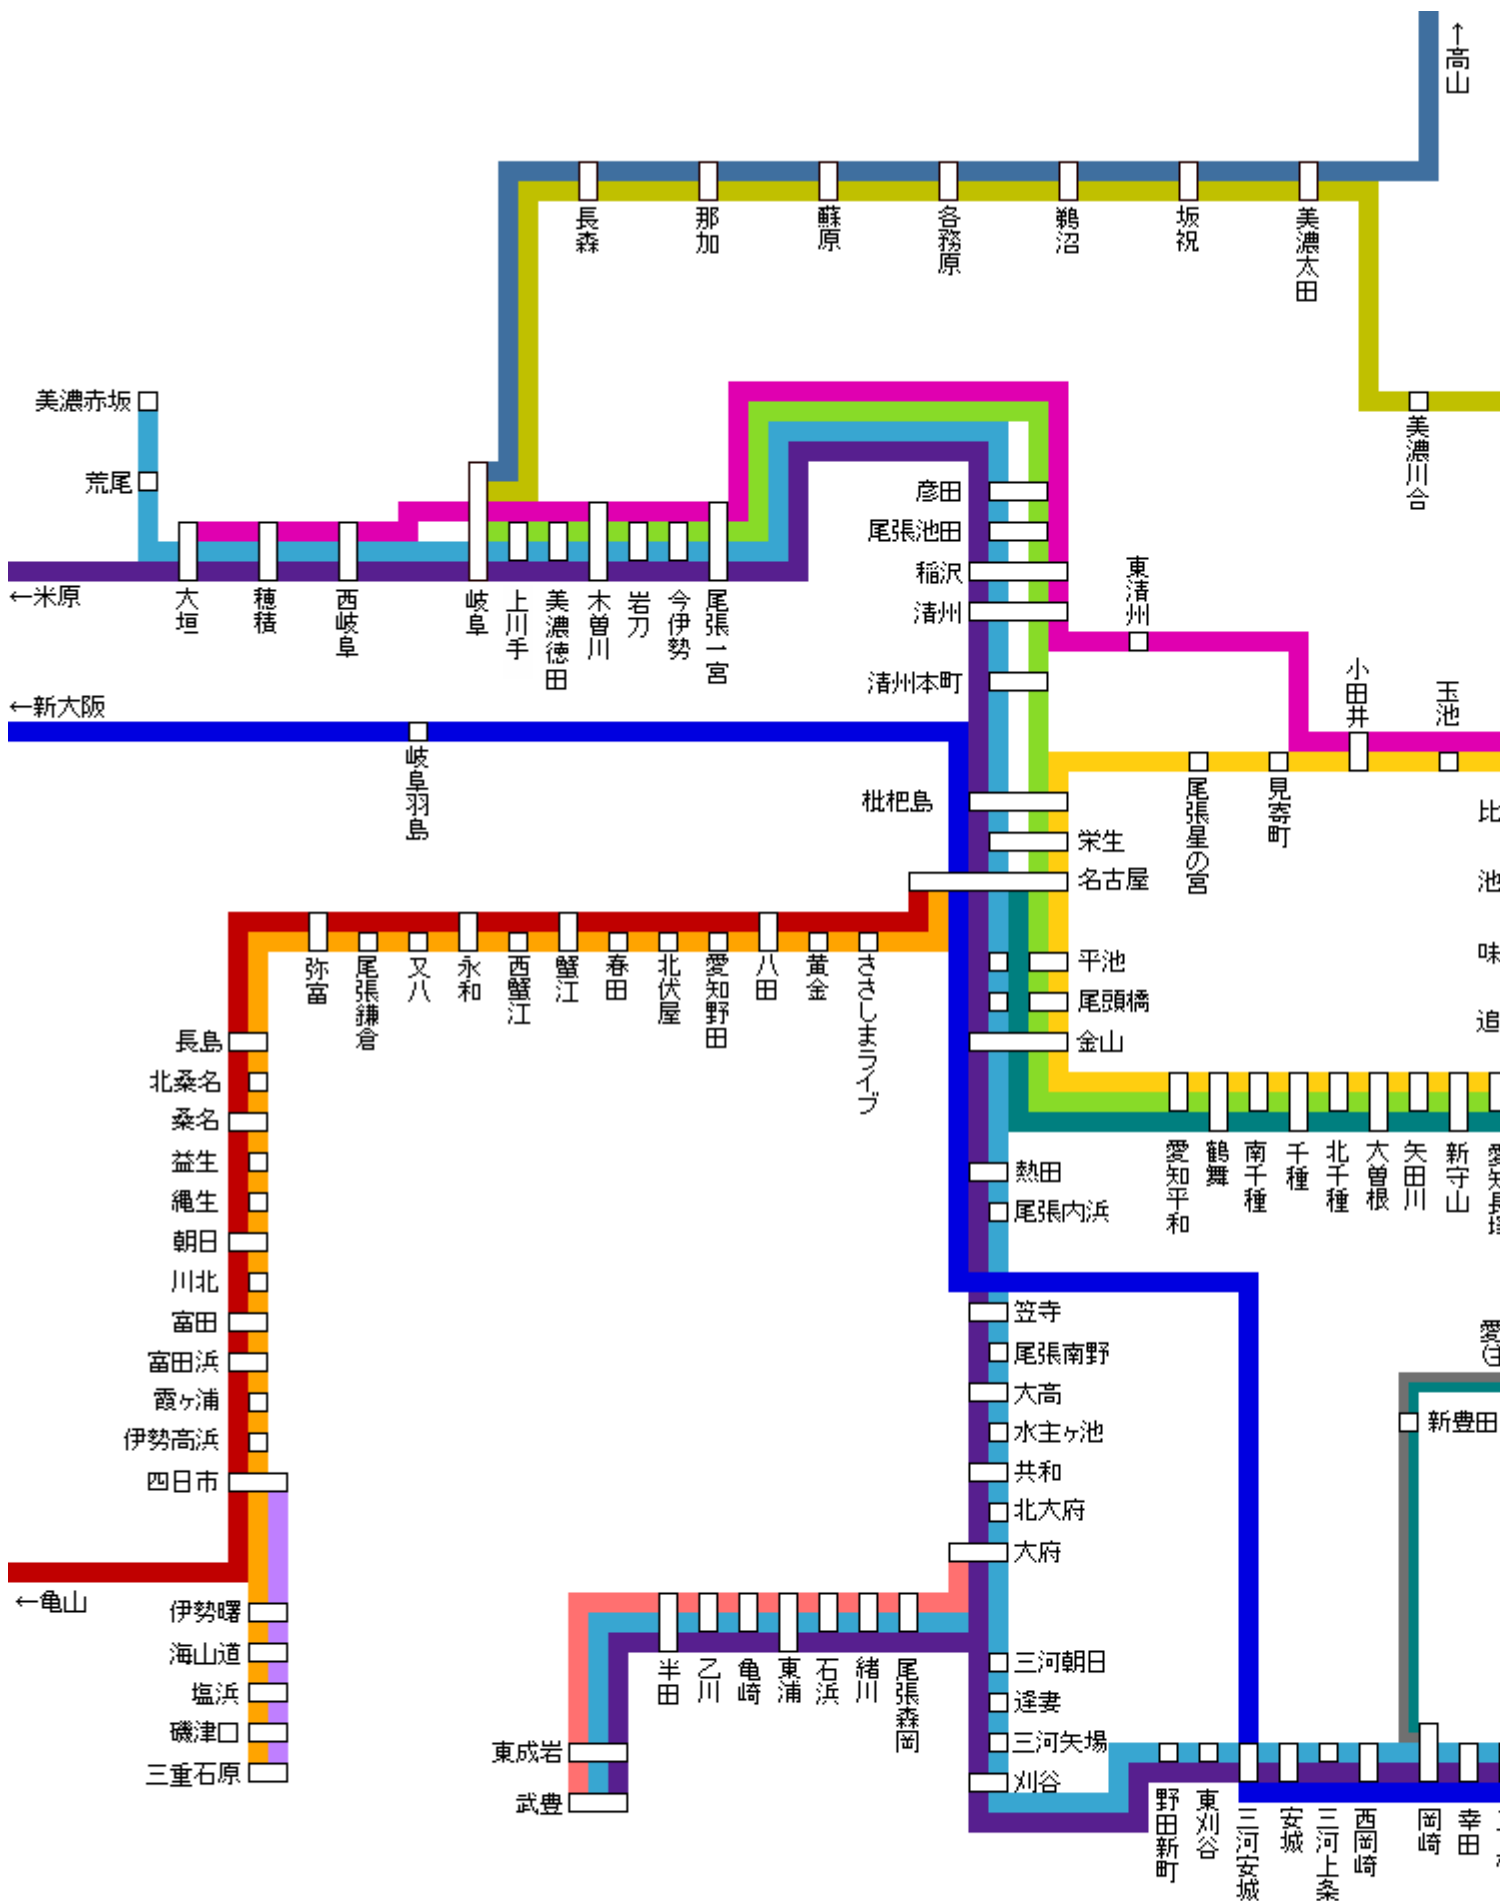

名古屋周辺の電車運行系統図

名古屋近郊路線図

- | | | |
|------------------|------------------|-------|
| ■ 東海道新幹線 | ■ 名環線 | ■ 武豊線 |
| ■ 東海道線・武豊線・飯田線直通 | ■ 城北線・東海道線・中央線直通 | ■ 高山線 |
| ■ 愛知線・東海道線直通 | ■ 關西線 | ■ 飯田線 |

JR東海における名古屋地区の運行系統図である。
停車駅はすべて普通列車のものを表し、快速などの優等列車は省略している。
(無駄に画像がデカいです。注意！)